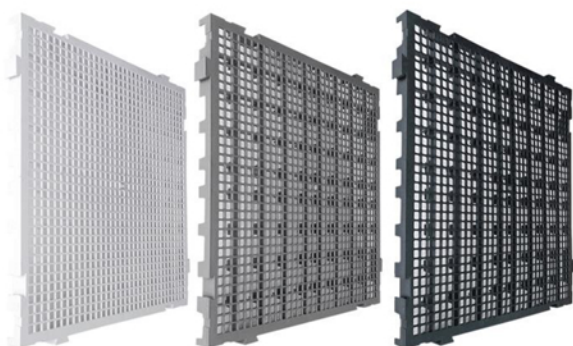

DETRIX

Solutions & Technology

PISO PLÁSTICO LAR 50 x 50 x 3cm

Os Pisos Plásticos LAR 50 x 50cm são utilizados para forrar diversos tipos de ambientes, evitando o contato do produto com o solo. São indicados para câmaras frigoríficas e caminhões bau, vestiários e saunas, banheiros de clubes e academias, escolas e universidades, indústria alimentícia, restaurantes e cantinas, hospitais e indústrias químicas, almoxarifados, pet shops, berçário de animais, etc. Indicados também para áreas permanentemente úmidas.

São modulares e sua montagem é muito simples (sistema de encaixe macho-fêmea), permitindo que sejam encaixados lado a lado, até que a área escolhida seja coberta completamente. Atendem as normas da **ANVISA** (Agência Nacional de Vigilância Sanitária).

Facilmente higienizáveis, sua qualidade permanece inalterada a ácidos, gorduras, solventes e odores. Seu design permite que a água escorra entre as suas calhas, sem perder a sua resistência.

Capacidade: 10 Ton/m²