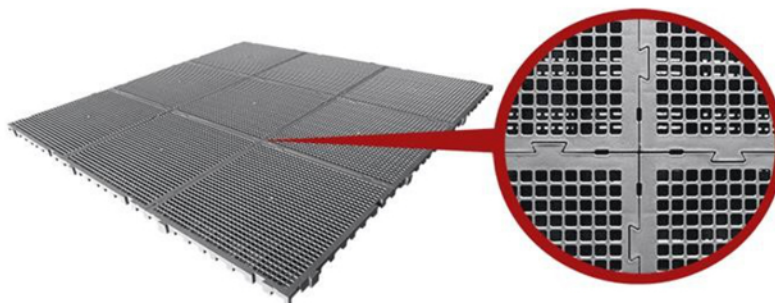

DETRIX

Solutions & Technology

PISO PLÁSTICO LAR 50 x 50 x 3cm

Os Pisos Plásticos LAR 50 x 50cm são utilizados para forrar diversos tipos de ambientes, evitando o contato do produto com o solo. São indicados para câmaras frigoríficas e caminhões bau, vestiários e saunas, banheiros de clubes e academias, escolas e universidades, indústria alimentícia, restaurantes e cantinas, hospitais e indústrias químicas, almoxarifados, pet shops, berçário de animais, etc. Indicados também para áreas permanentemente úmidas.

São modulares e sua montagem é muito simples (sistema de encaixe macho-fêmea), permitindo que sejam encaixados lado a lado, até que a área escolhida seja coberta completamente. Atendem as normas da **ANVISA** (Agência Nacional de Vigilância Sanitária).

MODELO	DESCRIÇÃO	LARGURA (A)	COMPRIMENTO (B)	ALTURA (C)	PESO
PISO PLÁSTICO LAR 50 X 50CM	PISO PLÁSTICO 500 x 500 x 30MM	500MM	500MM	30MM	0,800KG
MATERIAL	PEAD (Polietileno de Alta Densidade) ou Polipropileno	CORES	+ VIRGEM		

DIFERENCIAIS:

- ✓ Placas moduláveis;
- ✓ Alta resistência, até 10 Ton/m²;
- ✓ Encaixe macho fêmea, montagem simples;
- ✓ Piso anti-derrapante;
- ✓ Permite vários layouts de montagem;
- ✓ Alta vazão no escoamento de líquidos;
- ✓ Resistente a temperaturas negativas.