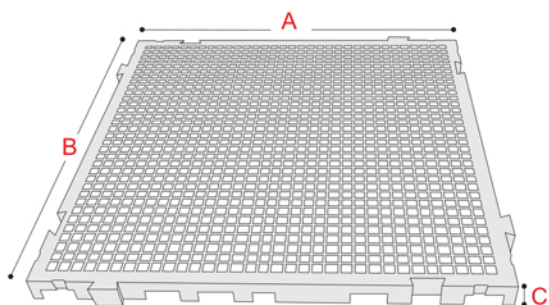

DETRIX

Solutions & Technology

PISO PLÁSTICO LAR 50 x 50 x 3cm

Os Pisos Plásticos LAR 50 x 50cm são utilizados para forrar diversos tipos de ambientes, evitando o contato do produto com o solo. São indicados para câmaras frigoríficas e caminhões bau, vestiários e saunas, banheiros de clubes e academias, escolas e universidades, indústria alimentícia, restaurantes e cantinas, hospitais e indústrias químicas, almoxarifados, pet shops, berçário de animais, etc. Indicados também para áreas permanentemente úmidas.

São modulares e sua montagem é muito simples (sistema de encaixe macho-fêmea), permitindo que sejam encaixados lado a lado, até que a área escolhida seja coberta completamente. Atendem as normas da **ANVISA** (Agência Nacional de Vigilância Sanitária).

MODELO	DESCRIÇÃO	LARGURA (A)	COMPRIMENTO (B)	ALTURA (C)	PESO
PISO PLÁSTICO LAR 50 X 50CM	PISO PLÁSTICO 500 x 500 x 30MM	500MM	500MM	30MM	0,800KG
MATERIAL	PEAD (Polietileno de Alta Densidade) ou Polipropileno	CORES	+ VIRGEM		

DIFERENCIAIS:

- ✓ Placas moduláveis;
- ✓ Alta resistência, até 10 Ton/m²;
- ✓ Encaixe macho fêmea, montagem simples;
- ✓ Piso anti-derrapante;
- ✓ Permite vários layouts de montagem;
- ✓ Alta vazão no escoamento de líquidos;
- ✓ Resistente a temperaturas negativas.